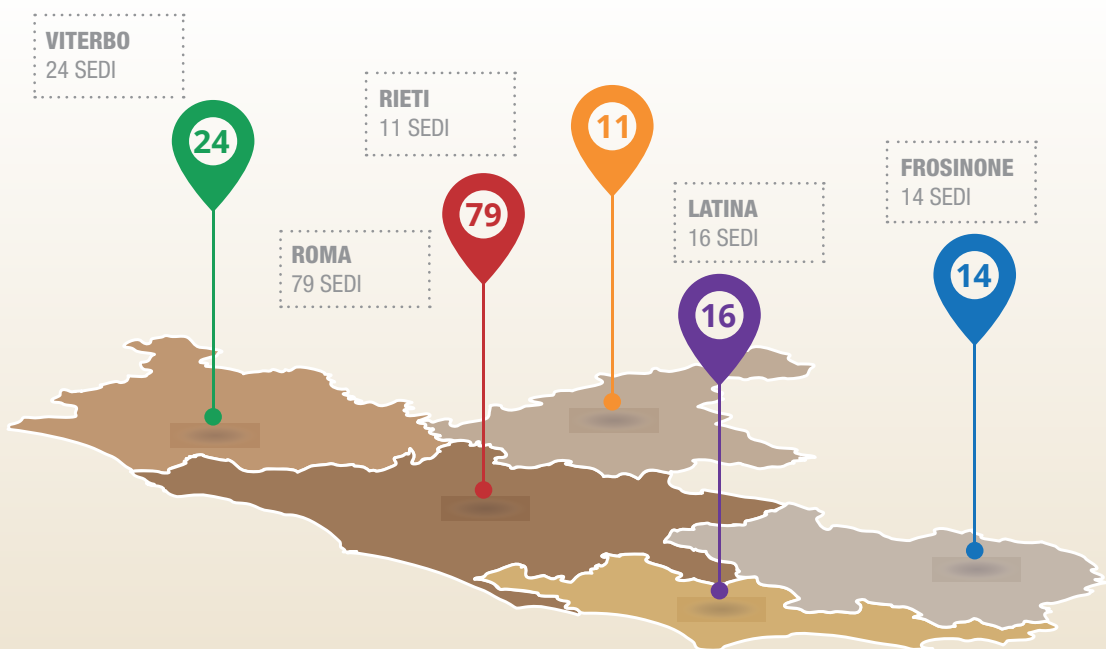

Tutti i numeri

delle nostre sedi

COMPENSORIO ROMA CENTRO - OVEST- LITORANEA

Via Ostiense 164/M | 00154 Roma | Tel. 06-45665010 | Fax 06-45665011

E-mail: spicol@lazio.cgil.it

I-VIII MUNICIPIO

• Via Pomponazzi 8 | 00192 Roma | Tel. 06 39723729 - 06 45582468 |