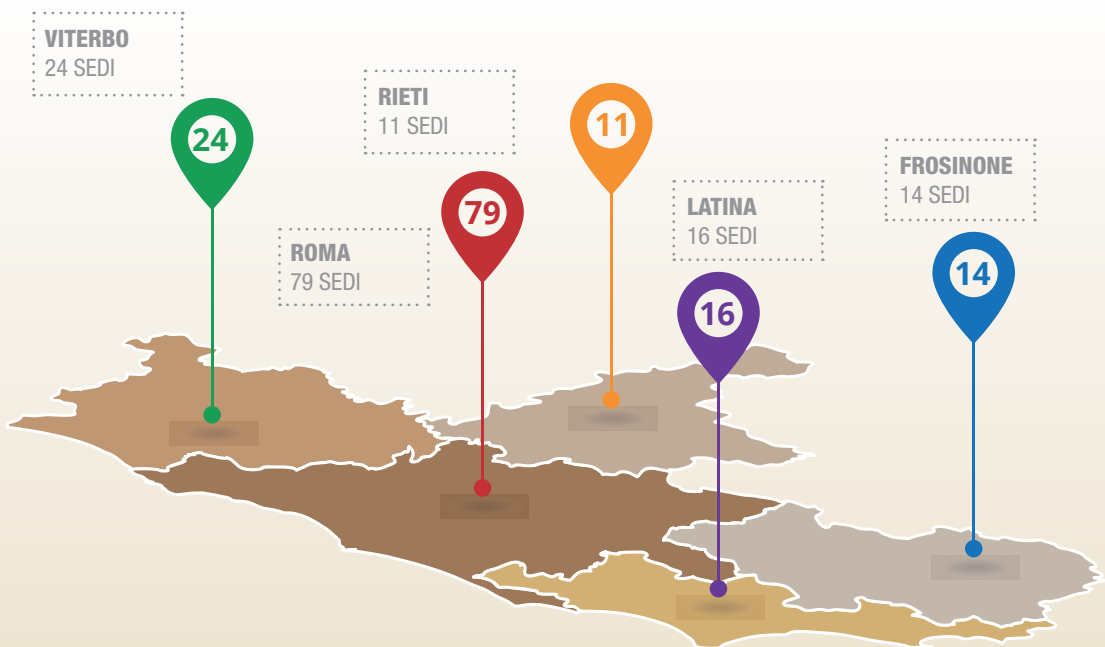

Tutti i numeri

delle nostre sedi

CGIL

SPI

ROMA E LAZIO

COMPENSORIO ROMA CENTRO - OVEST- LITORANEA

Via Ostiense 164/M | 00154 Roma | Tel. 06-45665010 | Fax 06-45665011

E-mail: spicol@lazio.cgil.it